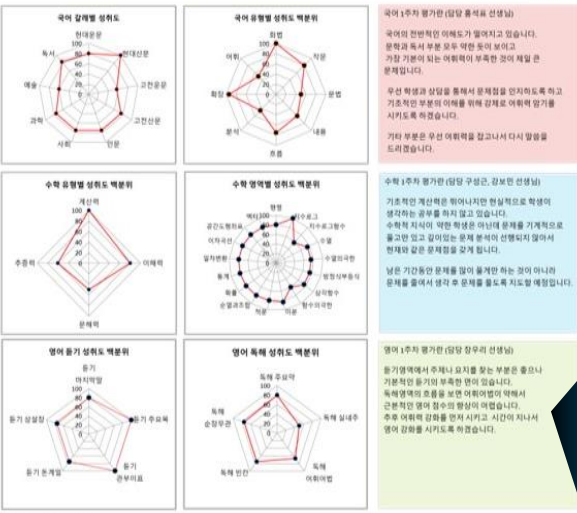

자기 통제 습관화

효율적 환경 활용

- 국어, 수학, 영어 강사 상시 대기 질의 응답
- 매일 테스트와 피드백
- 개인 맞춤형 학습법 제시

- 자소서, 면접을 위한 학생부 관리 방법 제시
- 학년, 전공별 입시 컨설팅
- 수시, 정시 입시 컨설팅

개인별 맞춤형 교육 커리큘럼

학년 : 3 반 : A2 과목 : 문과 이름 : 황수진 학과 담당 : 홍서효(담당과목 국어) 생활 담당 : 정종근

Daily Test 평가란
이항목 학생은 수학적 재능이 있음에도 결실한 풀지 않는 문제점이 있습니다. 주부 지속적으로 문제를 풀도록 유도하여 수학적 관한 관심을 제도록 하였습니다. 영단어는 하루에 10개씩으로 3000단어 정도를 3000단어를 암기할 수 있도록 합니다.

1주차 황수진 학생 통틀 평가란
작성기간이 짧지만, 이항목 학생의 공부 성향을 진단하여 평가를 할 수 있는 소중한 1주입니다.
현재 과목별 문재 점수 학과 담당 선생님을 통해 작성해 주신 부분별 점수 반영도나 상환을 주시면 더욱 정확히 공정한 방향으로 유도해드립니다.
성황하는 면에서는 학과 담당 선생님께서 학생에게 맞춤 지도해 주실 수 있도록 하겠습니다.
성실함이 보이는 학생에게만 한계는 학습가 연차로 적용이 있습니다. 최선을 다하여 지도하겠습니다.