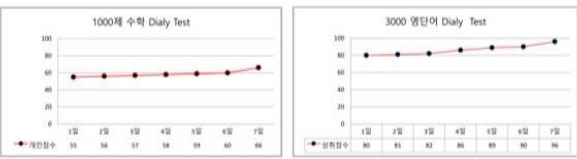

멘토와 함께 춤을

킬러 문제 꺼안기

맞춤형 공부방법을
제시하고 습관화시키는
대치동 강사와 함께
2022년 성적은

A+

공부습관 만들기

시간 배분 플래닝

시간 관리 플래닝

인생 로드맵 작성

자기 통제 습관화

효율적 환경 활용

- 국어, 수학, 영어 강사 상시 대기 질의 응답
- 매일 테스트와 피드백
- 개인 맞춤형 학습법 제시

- 자소서, 면접을 위한 학생부 관리 방법 제시
- 학년, 전공별 입시 컨설팅
- 수시, 정시 입시 컨설팅

개인별 맞춤형 교육 커리큘럼

학년 : 3 반 : A2 과목 : 문과 이름 : 황수진 학과 담당 : 홍서효(담당과목 국어) 생활 담당 : 정종근

Daily Test 평가란
이항목 학생은 수학적 재능이 있음에도 결실한 풀지 않는 문제점이 있습니다. 주부 지속적으로 문제를 풀도록 유도하여 수학적 관한 관심을 제도록 하였습니다. 영단어는 하루에 10개씩으로 3000단어 정도를 3000단어를 암기할 수 있도록 합니다.

1주차 황수진 학생 통틀 평가란
작성기간이 짧지만, 이항목 학생의 공부 성향을 진단하여 평가를 할 수 있는 소중한 1주입니다.
현재 과목별 문재 점수 학과 담당 선생님을 통해 작성해 주신 부분별 점수 반영도나 상환을 주시면 더욱 정확히 공정한 방향으로 유도해드립니다.
성황하는 면에서는 학과 담당 선생님께서 학생에게 맞춤 지도해 주실 수 있도록 하겠습니다.
성실함이 보이는 학생에게만 한계는 학습가 연차로 적용이 있습니다. 최선을 다하여 지도하겠습니다.

일일 테스트 결과에 따라 과목별, 수준별 맞춤형 지도로 실질적인 성적 향상

최상위권학생

중상위권학생

중하위권학생

- 약점을 장점으로 전환
- 과목별 고난이도 문제 선별 제공
- 오답률 높은 문제 집중 공략

- 학습 습관 점검 클리닉
- 사고력과 응용력 강화 훈련
- 과목별 심화 멘토

- 과목별 클리닉
- 예습, 복습법 코칭
- 시간 관리 클리닉
- 과목별 멘토 활동 강화