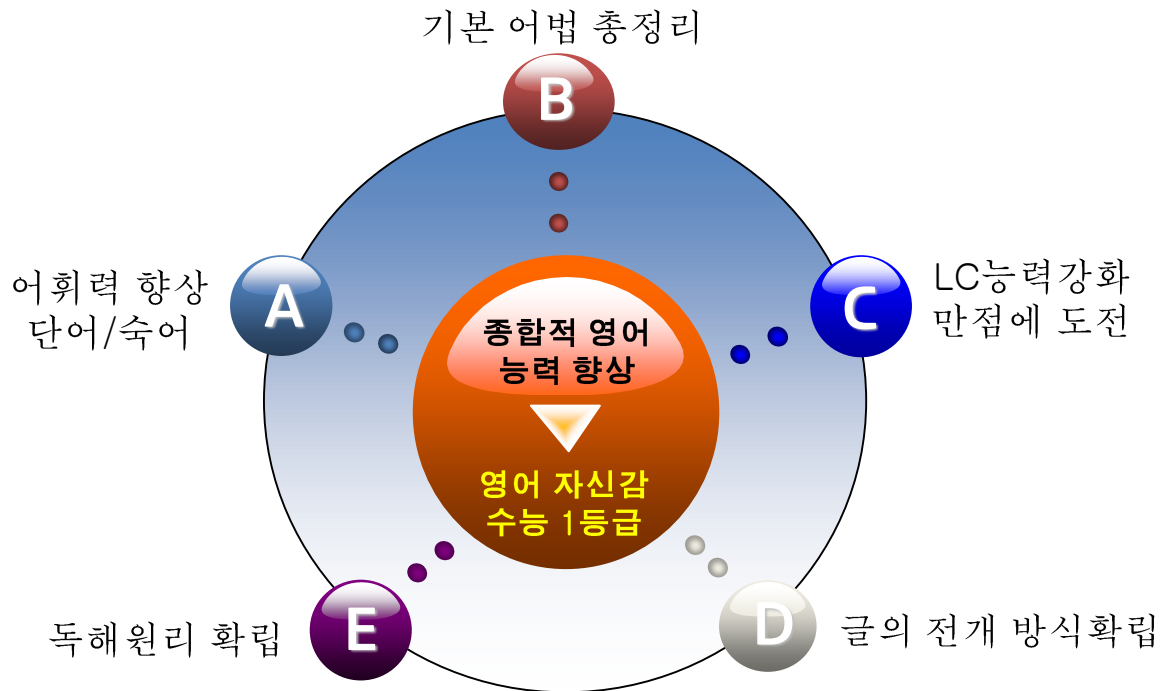

영어 프로젝트

영어는 절대평가를 기회로 활용하는 **1등급** 전략 과목이다!