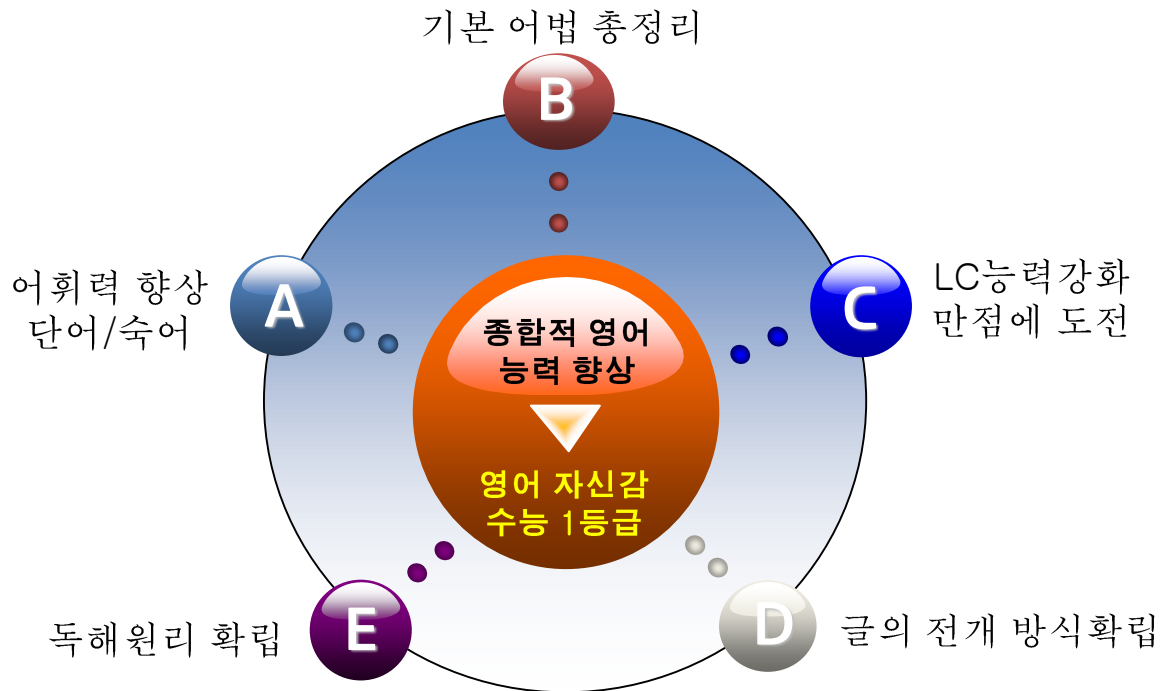

센 수학 프로젝트

대치쿵100학원만의 차별화된 수학 집중 System

- 개인별 진단평가
- 약점 극복 개념 확립
- 개인 맞춤형 문제 반복학습

수학
자신감

- 사고력 향상
- 판단력 응용력 향상
- 심화과정 반복학습

- 개인 맞춤형 문제풀이
- 결과에 따른 분석강의
- 3단계 반복학습

센국어 프로젝트

모든 과목은 국어로 **通**한다!

센 영어 프로젝트

영어는 절대평가를 기회로 활용하는 **1등급** 전략 과목이다!

주간 일과표

시 간		월 ~ 토	일
06 : 30		기 상	07시 기상 후 식사
조 식	06:40 – 07:20	체조 / 침구정리 / 세면 / 아침 식사	
0교시	07:30 – 08:20	일일 테스트(영 단어, 수학, 국어 어휘)	
	08:20 – 08:30	담임 조례	주말 학력 평가
1교시	08:30 – 09:20	실력과 열정을 갖춘 전임 강사진의 정규수업	
2교시	09:30 – 10:20		
3교시	10:30 – 11:20		
4교시	11:30 – 12:20		
중 식	12:20 – 13:10	점 심 식 사	
평가	13:15 – 13:45	일일 테스트	선택적 자유시간 (자기 주도학습)
5교시	13:50 – 14:40	실력과 열정을 갖춘 전임 강사진의 정규수업	자기 주도학습
6~7교시	14:50 – 16:20		
8~9교시	16:30 – 18:00		
석 식	18:00 – 18:50	저 녁 식 사	
자기 주도학습	19:00 – 20:20	1:1 질의응답 및 자기 주도학습 (국영수 전임 강사 상주)	
	20:30 – 21:50		
간식	21:50 – 22:10	다양한 메뉴의 간식	
자기 주도학습	22:10 – 23:30	자기 주도학습	
취침 준비	23:30 – 24:00	샤워, 점호, 취침	