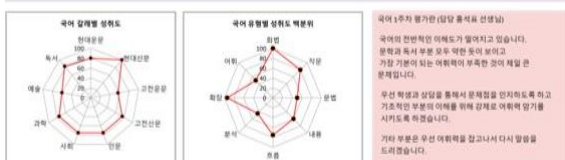

효율적 환경 활용

- 국어, 수학, 영어 강사 상시 대기 질의 응답
- 매일 테스트와 피드백
- 개인 맞춤형 학습법 제시

- 자소서, 면접을 위한 학생부 관리 방법 제시
- 학년, 전공별 입시 컨설팅
- 수시, 정시 입시 컨설팅

개인별 맞춤형 교육 커리큘럼

학년: 3 반: A2 계열: 문과 이름: 황수진 학과 담당: 홍지효(담당과목:국어) 생활 담당: 천종근

Daily Test 평가란
일일 테스트는 수학적 재능이 있음에도 열심히 풀지 않는 문제가 있습니다. 추후 지속적으로 문제를 풀도록 유도하여 수력에 관한 원리를 깨닫게 하겠습니다. 영단어는 꾸준히 향상하고 있으므로 큰 부담없이 목표한 3000단어를 달성할 수 있을 것입니다.

일일 테스트 결과에 따라 과목별, 수준별 맞춤형 지도로 실질적인 성적 향상

최상위권학생

- 약점을 장점으로 전환
- 과목별 고난이도 문제 선별 제공
- 오답률 높은 문제 집중 공략

수학 1주차 평가란 (담당 과목: 김보은 선생님)
기본적인 계산력은 뛰어나지만 한 단계로 학생이 생각하는 문제를 하지 않고 있습니다. 수학적인 지식이 막힌 학생은 이러한 문제를 기계적으로 풀고만 있고 깊이있는 문제 분석이 선행되지 않아서 현재와 같은 문제집을 갖게 됩니다. 넓은 기간동안 문제를 많이 풀게만 하는 것이 아니라 문제를 풀어서 생각 후 문제를 풀도록 지도할 예정입니다.