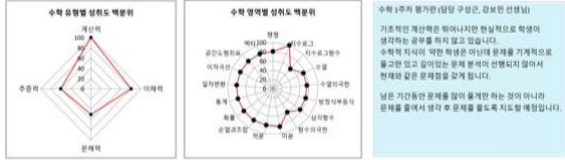

효율적 환경 활용

- 국어, 수학, 영어 강사 상시 대기 질의 응답
- 매일 테스트와 피드백
- 개인 맞춤형 학습법 제시

- 자소서, 면접을 위한 학생부 관리 방법 제시
- 학년, 전공별 입시 컨설팅
- 수시, 정시 입시 컨설팅

개인별 맞춤형 교육 커리큘럼

학년: 3 반: A2 계열: 문과 이름: 황수진 학과 담당: 홍지효(담당과목:국어) 생활 담당: 천종근

Daily Test 평가란
일일 테스트는 수학적 재능이 있음에도 열심히 풀지 않는 문제가 있습니다. 추후 지속적으로 문제를 풀도록 유도하여 수력에 관한 원리를 깨닫게 하겠습니다. 영단어는 꾸준히 향상하고 있으므로 큰 부담없이 목표한 3000단어를 달성할 수 있을 것입니다.

일일 테스트 결과에 따라 과목별, 수준별 맞춤형 지도로 실질적인 성적 향상

최상위권학생

- 약점을 장점으로 전환
- 과목별 고난이도 문제 선별 제공
- 오답률 높은 문제 집중 공략

수학 1주차 평가란 (담당 과목: 김보은 선생님)
기본적인 계산력은 뛰어나지만 한 단계로 학생이 생각하는 문제를 하지 않고 있습니다. 수학적인 지식이 막힌 학생은 이러한 문제를 기계적으로 풀고만 있고 깊이있는 문제 분석이 선행되지 않아서 현재와 같은 문제집을 갖게 됩니다. 넓은 기간동안 문제를 많이 풀게만 하는 것이 아니라 문제를 풀어서 생각 후 문제를 풀도록 지도할 예정입니다.