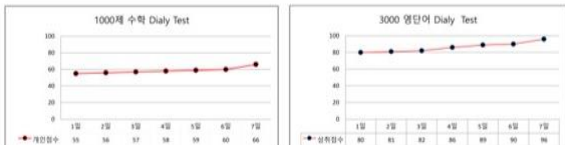

킬러 문제 꺼안기

맞춤형 공부방법을
제시하고 습관화시키는
대치동 강사와 함께
2022년 성적은

A⁺

공부습관 만들기

시간 배분 플래닝

시간 관리 플래닝

인생 로드맵 작성

자기 통제 습관화

효율적 환경 활용

- 국어, 수학, 영어 강사 상시 대기 질의 응답
- 매일 테스트와 피드백
- 개인 맞춤형 학습법 제시

- 자소서, 면접을 위한 학생부 관리 방법 제시
- 학년, 전공별 입시 컨설팅
- 수시, 정시 입시 컨설팅

개인별 맞춤형 교육 커리큘럼

학년: 3 반: A2 계열: 문과 이름: 황수진 학과 담당: 홍지효(담당과목:국어) 생활 담당: 천종근

Daily Test 평가란
일일 테스트는 수학적 재능이 있음에도 열심히 풀지 않는 문제가 있습니다. 추후 지속적으로 문제를 풀도록 유도하여 수력에 관한 원리를 깨닫게 하겠습니다. 영단어는 꾸준히 향상하고 있으므로 큰 부담없이 목표한 3000단어를 달성할 수 있을 것입니다.

일일 테스트 결과에 따라 과목별, 수준별 맞춤형 지도로 실질적인 성적 향상

최상위권학생

- 약점을 장점으로 전환
- 과목별 고난이도 문제 선별 제공
- 오답률 높은 문제 집중 공략

수학 1주차 평가란 (담당 과목: 김보은 선생님)
기본적인 계산력은 뛰어나지만 한 단계로 학생이 생각하는 문제를 하지 않고 있습니다. 수학적인 지식이 막힌 학생은 이러한 문제를 기계적으로 풀고만 있고 깊이있는 문제 분석이 선행되지 않아서 현재와 같은 문제집을 갖게 됩니다. 넓은 기간동안 문제를 많이 풀게만 하는 것이 아니라 문제를 풀어서 생각 후 문제를 풀도록 지도할 예정입니다.